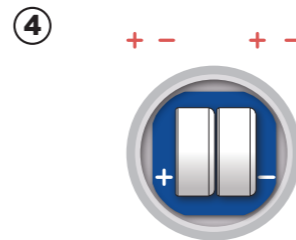

## MENJAVA BATERIJ

Nastavek mora biti pred menjavo baterij popolnoma suh.

Odstranite mehkejši del nastavka tako, da ga potisnete pravokotno od nastavka. Pri tem boste slišali klik.

Previdno izvlecite bateriji.

Ob vstavljanju novih baterij preverite pravilno postavitev.

Vstavite novi bateriji in pritrdite mehkejši del na nastavek. Pri tem boste slišali klik.