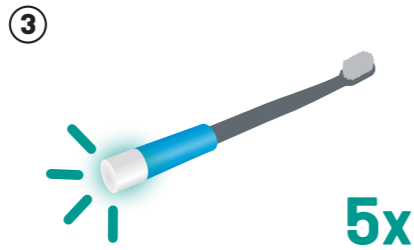

## STARŠEVSKI NADZOR

V 30 minutah po zaključenem ciklu ščetkanja je mogoče preveriti status zadnjega cikla.

Starševski nadzor aktivirate tako, da močneje potresete nastavek.

Če nastavek 5x zasveti **zeleno**, je bil zadnji cikel uspešno zaključen.