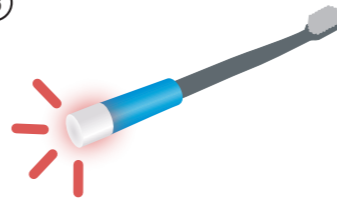

## DELOVANJE

1

Začnite ščetkati zobe.

2

1x

Nastavek se avtomatično vklopi. Zasveti rdeče, zeleno in začne spremljati vaše gibe pri ščetkanju.

3

Med uporabo nastavek utripa rdeče (vsake 3 s), s čimer oznanja pravilno zaznavanje ščetkanja.