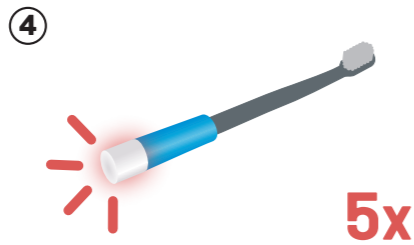

## STARŠEVSKI NADZOR

V 30 minutah po zaključenem ciklu ščetkanja je mogoče preveriti status zadnjega cikla.

Starševski nadzor aktivirate tako, da močneje potresete nastavek.

Če nastavek 5x zasveti **zeleno**, je bil zadnji cikel uspešno zaključen.