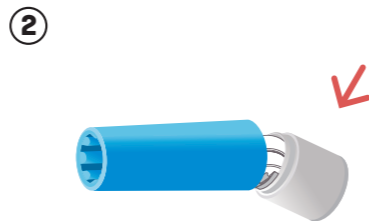

Odstranite mehkejši del nastavka tako, da ga potisnete pravokotno od nastavka. Pri tem boste slišali klik.