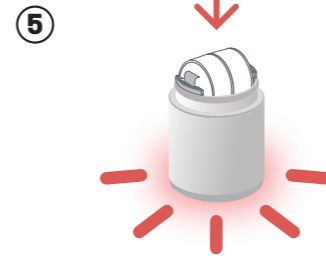

Vstavite novi bateriji in pritrdite mehkejši del na nastavek. Pri tem boste slišali klik.

POTREBUJETE DODATNO POMOČ?

Posneta QR koda vam bo odprla:

vitta-smile.si/faq

Vitta Smile

NAVODILA ZA UPORABO SLOVENŠČINA

Navodila shranite
na varno mesto.