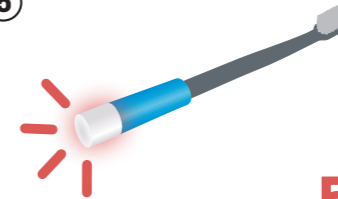

5x

Ob predčasni prekinitvi ali neuspešnem ciklu ščetkanja, npr. ščetkanje ni trajalo dovolj časa, nastavek 5x zasveti rdeče.

6