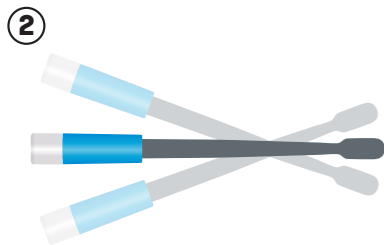

Starševski nadzor aktivirate tako, da močneje potresete nastavek.